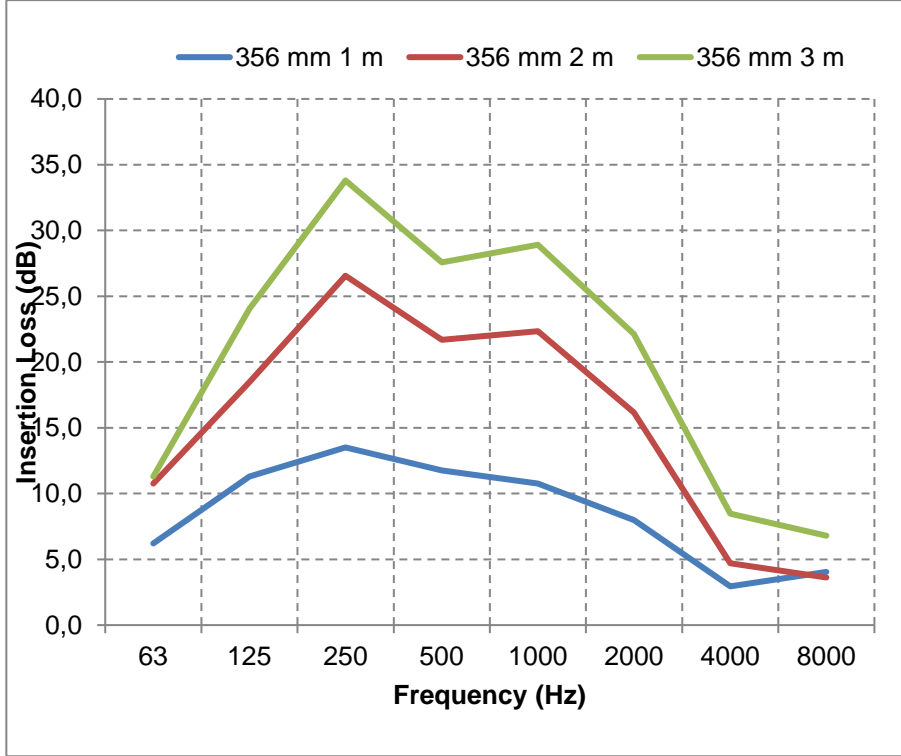

SONOAFS-ALU (Ø 356mm & Ø 406mm)

f	63	125	250	500	1000	2000	4000	8000	f	63	125	250	500	1000	2000	4000	8000
1m	6,2	11,3	13,5	11,7	10,8	8,0	2,9	4,0	1m	2,3	4,9	12,8	13,2	11,6	7,3	2,5	4,6
2m	10,8	18,5	26,6	21,7	22,3	16,2	4,7	3,6	2m	8,3	14,3	27,2	21,4	21,5	13,2	4,2	4,1
3m	11,3	24,0	33,8	27,6	28,9	22,1	8,5	6,8	3m	-	-	-	-	-	-	-	-

SONOAFS-ALU.F , SONOAFS-ALU.F HYGIENE SONOAFS-ALU.FB , SONOAFS-ALU.F GREEN, SONOAFS-ALU.FB GREEN, SONOAFS-ALU.70 , SONOAFS-ALU HYGIENE , SONOAFS-ALU.70B , SONOAFS-ALU.70 GREEN, SONOAFS-ALU.70B GREEN, SONOAFS-ALU.45, SONOAFS-ALU SHINE, SONOAFS-ALU SHINE.B, SILENCERAFS, SILENCERAFS.F, SILENCERAFS.P ,NEWFLOW SONO, NEWFLOW SONO.B

ECOSOFT versiyonları