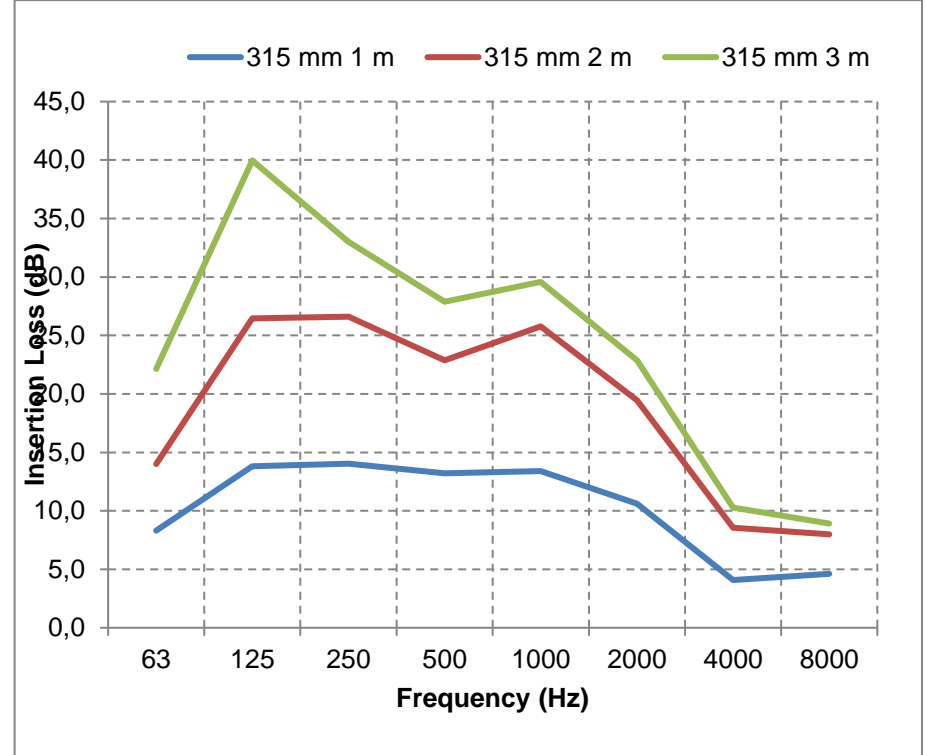

SONOAFS-ALU (Ø 305mm & Ø 315mm)

f	63	125	250	500	1000	2000	4000	8000	f	63	125	250	500	1000	2000	4000	8000
1m	8,4	15,8	17,6	14,6	13,3	11,8	3,9	3,9	1m	8,3	13,8	14,0	13,2	13,4	10,6	4,1	4,6
2m	16,6	30,5	28,8	23,1	24,4	21,4	9,1	7,6	2m	14,0	26,5	26,6	22,9	25,8	19,5	8,6	8,0
3m	19,8	38,5	35,1	28,7	28,9	25,3	11,6	9,4	3m	22,1	40,0	33,0	27,9	29,6	22,9	10,3	8,9

SONOAFS-ALU.F , SONOAFS-ALU.F HYGIENE SONOAFS-ALU.FB , SONOAFS-ALU.F GREEN, SONOAFS-ALU.FB GREEN, SONOAFS-ALU.70 , SONOAFS-ALU HYGIENE , SONOAFS-ALU.70B , SONOAFS-ALU.70 GREEN, SONOAFS-ALU.70B GREEN, SONOAFS-ALU.45, SONOAFS-ALU SHINE, SONOAFS-ALU SHINE.B, SILENCERAFS, SILENCERAFS.F, SILENCERAFS.P ,NEWFLOW SONO, NEWFLOW SONO.B

ECOSOFT versiyonları