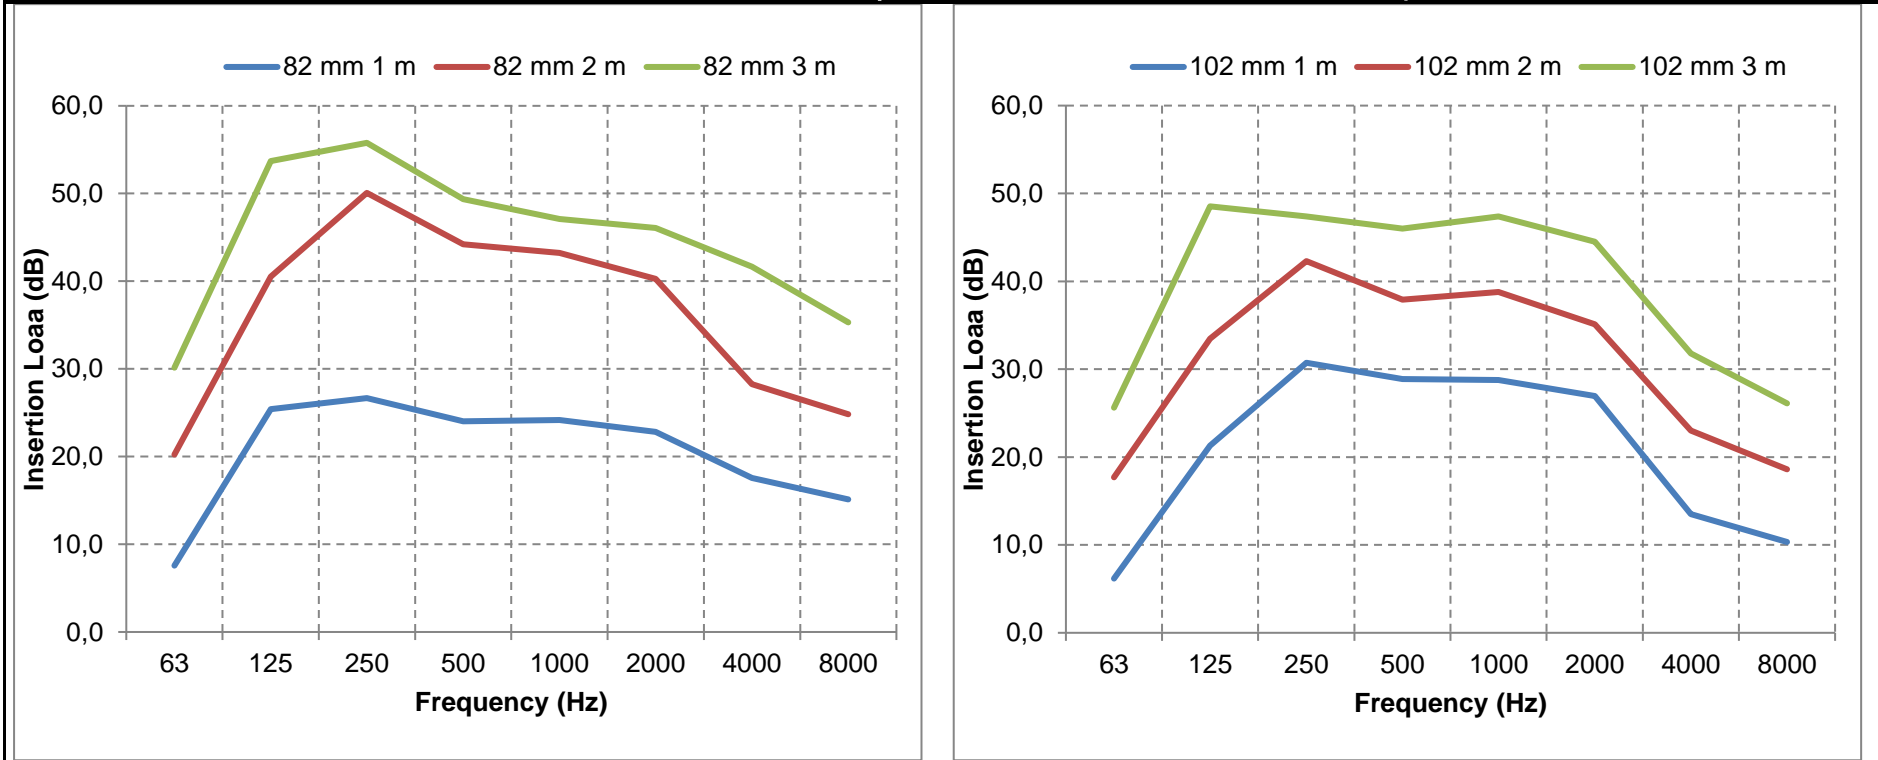

SONOAFS-ALU (Ø 82mm & Ø 102mm)

f	63	125	250	500	1000	2000	4000	8000	f	63	125	250	500	1000	2000	4000	8000
1m	7,6	25,4	26,7	24,0	24,2	22,8	17,6	15,1	1m	6,2	21,3	30,7	28,9	28,8	26,9	13,5	10,4
2m	20,2	40,5	50,1	44,2	43,2	40,3	28,3	24,8	2m	17,7	33,5	42,3	37,9	38,8	35,1	23,0	18,6
3m	30,1	53,7	55,8	49,3	47,1	46,1	41,7	35,3	3m	25,6	48,5	47,4	46,0	47,4	44,5	31,8	26,1