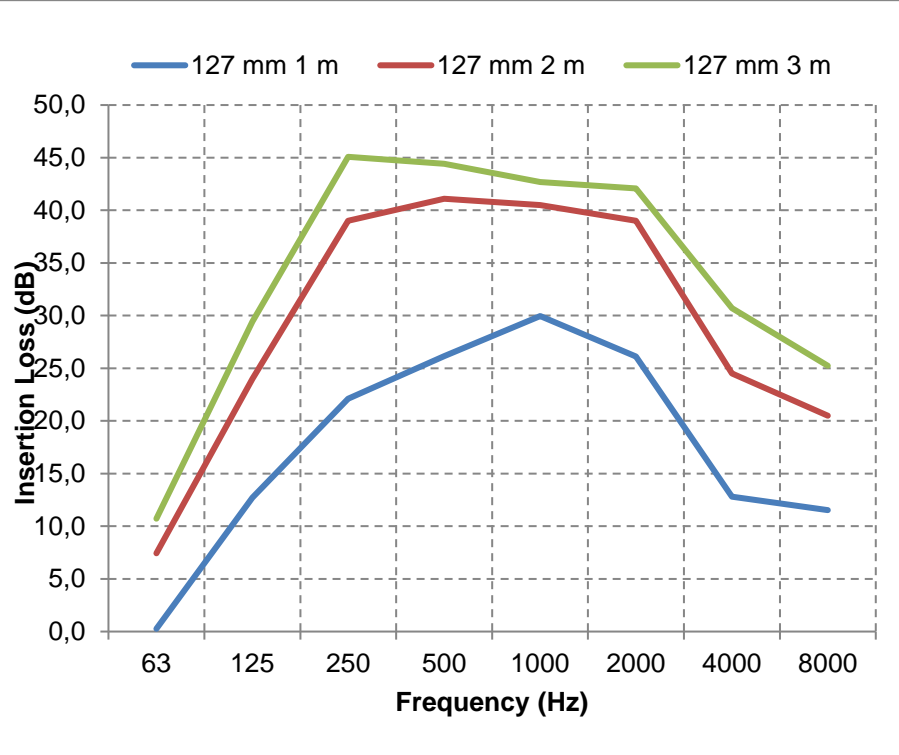

SONOAFS-ALU (Ø 127mm & Ø 160mm)

f	63	125	250	500	1000	2000	4000	8000	f	63	125	250	500	1000	2000	4000	8000
1m	0,3	12,7	22,1	26,2	30,0	26,1	12,8	11,5	1m	6,6	21,5	29,1	24,3	21,6	21,9	11,3	7,9
2m	7,4	24,0	39,0	41,1	40,5	39,0	24,5	20,5	2m	14,8	35,1	40,0	35,1	33,0	34,7	20,1	14,3
3m	10,7	29,4	45,1	44,4	42,7	42,1	30,7	25,2	3m	21,2	43,3	46,1	40,2	37,4	39,2	28,0	19,6

SONOAFS-ALU.F , SONOAFS-ALU.F HYGIENE SONOAFS-ALU.FB , SONOAFS-ALU.F GREEN, SONOAFS-ALU.FB GREEN, SONOAFS-ALU.70 , SONOAFS-ALU HYGIENE , SONOAFS-ALU.70B , SONOAFS-ALU.70 GREEN, SONOAFS-ALU.70B GREEN, SONOAFS-ALU.45, SONOAFS-ALU SHINE, SONOAFS-ALU SHINE.B, SILENCERAFS, SILENCERAFS.F, SILENCERAFS.P ,NEWFLOW SONO, NEWFLOW SONO.B

ECOSOFT versiyonları