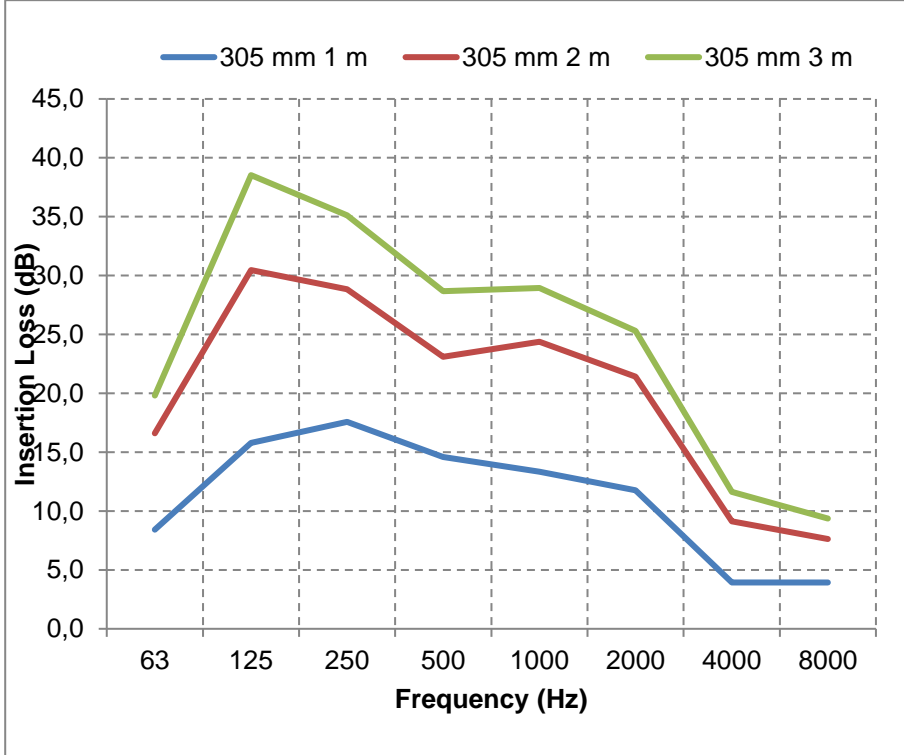

SONOAFS-ALU (Ø 305mm & Ø 315mm)

f	63	125	250	500	1000	2000	4000	8000	f	63	125	250	500	1000	2000	4000	8000
1m	8,4	15,8	17,6	14,6	13,3	11,8	3,9	3,9	1m	8,3	13,8	14,0	13,2	13,4	10,6	4,1	4,6
2m	16,6	30,5	28,8	23,1	24,4	21,4	9,1	7,6	2m	14,0	26,5	26,6	22,9	25,8	19,5	8,6	8,0
3m	19,8	38,5	35,1	28,7	28,9	25,3	11,6	9,4	3m	22,1	40,0	33,0	27,9	29,6	22,9	10,3	8,9

SONOAFS-ALU.F , SONOAFS-ALU.F HYGIENE SONOAFS-ALU.FB , SONOAFS-ALU.F GREEN, SONOAFS-ALU.FB GREEN, SONOAFS-ALU.70 , SONOAFS-ALU HYGIENE , SONOAFS-ALU.70B , SONOAFS-ALU.70 GREEN, SONOAFS-ALU.70B GREEN, SONOAFS-ALU.45, SONOAFS-ALU SHINE, SONOAFS-ALU SHINE.B, SILENCERAFS, SILENCERAFS.F, SILENCERAFS.P ,NEWFLOW SONO, NEWFLOW SONO.B

ECOSOFT versiyonları