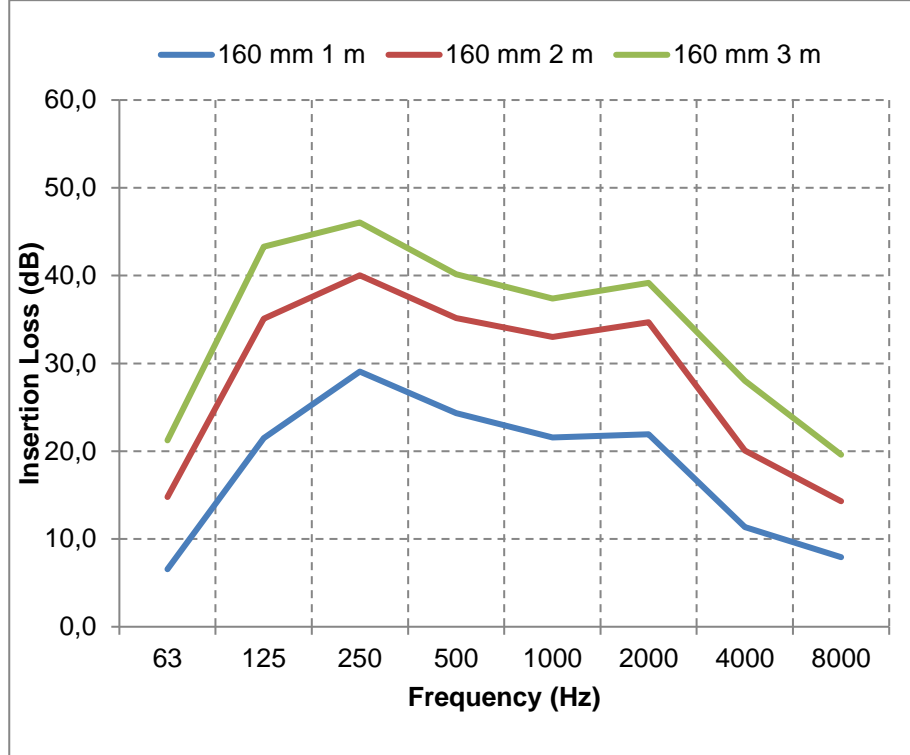

SONOAFS-ALU (Ø 127mm & Ø 160mm)

f	63	125	250	500	1000	2000	4000	8000	f	63	125	250	500	1000	2000	4000	8000
1m	0,3	12,7	22,1	26,2	30,0	26,1	12,8	11,5	1m	6,6	21,5	29,1	24,3	21,6	21,9	11,3	7,9
2m	7,4	24,0	39,0	41,1	40,5	39,0	24,5	20,5	2m	14,8	35,1	40,0	35,1	33,0	34,7	20,1	14,3
3m	10,7	29,4	45,1	44,4	42,7	42,1	30,7	25,2	3m	21,2	43,3	46,1	40,2	37,4	39,2	28,0	19,6

SONOAFS-ALU.F , SONOAFS-ALU.F HYGIENE SONOAFS-ALU.FB , SONOAFS-ALU.F GREEN, SONOAFS-ALU.FB GREEN, SONOAFS-ALU.70 , SONOAFS-ALU HYGIENE , SONOAFS-ALU.70B , SONOAFS-ALU.70 GREEN, SONOAFS-ALU.70B GREEN, SONOAFS-ALU.45, SONOAFS-ALU SHINE, SONOAFS-ALU SHINE.B, SILENCERAFS, SILENCERAFS.F, SILENCERAFS.P ,NEWFLOW SONO, NEWFLOW SONO.B

ECOSOFT versiyonları