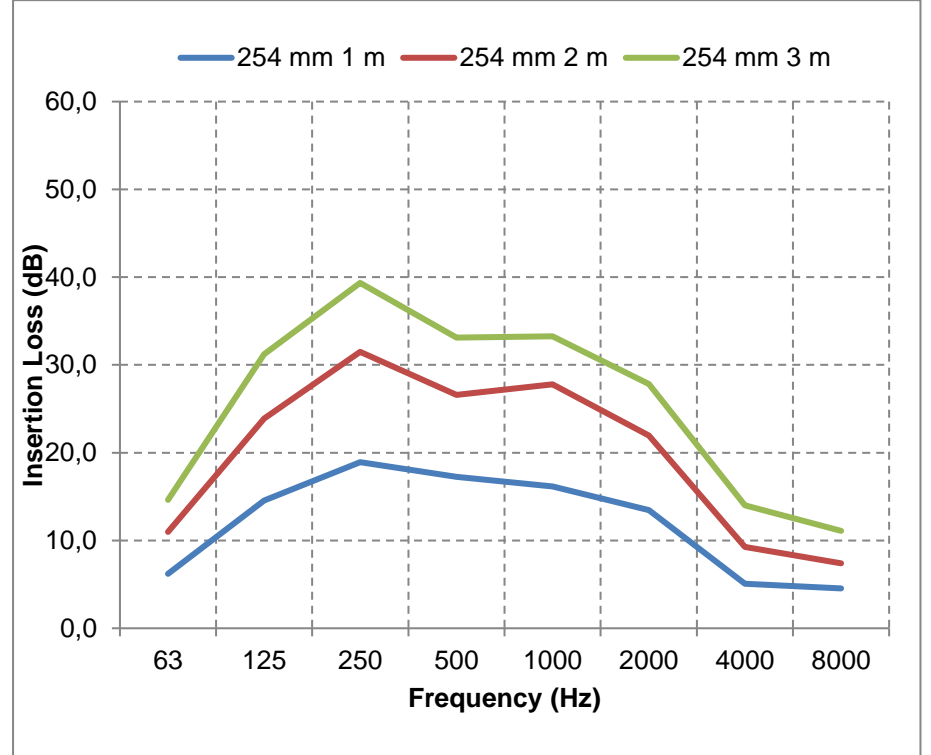

SONOAFS-ALU (Ø 203mm & Ø 254mm)

f	63	125	250	500	1000	2000	4000	8000	f	63	125	250	500	1000	2000	4000	8000
1m	4,1	11,2	21,7	22,1	22,9	21,4	8,4	7,0	1m	6,2	14,5	18,9	17,3	16,2	13,5	5,1	4,5
2m	8,2	19,5	35,2	31,5	31,7	28,8	14,1	8,5	2m	11,0	23,9	31,5	26,6	27,8	22,0	9,3	7,4
3m	12,2	27,8	43,1	38,7	37,1	36,2	20,3	11,8	3m	14,6	31,2	39,3	33,1	33,3	27,8	14,0	11,1

SONOAFS-ALU.F , SONOAFS-ALU.F HYGIENE SONOAFS-ALU.FB , SONOAFS-ALU.F GREEN, SONOAFS-ALU.FB GREEN, SONOAFS-ALU.70 , SONOAFS-ALU HYGIENE , SONOAFS-ALU.70B , SONOAFS-ALU.70 GREEN, SONOAFS-ALU.70B GREEN, SONOAFS-ALU.45, SONOAFS-ALU SHINE, SONOAFS-ALU SHINE.B, SILENCERAFS, SILENCERAFS.F, SILENCERAFS.P ,NEWFLOW SONO, NEWFLOW SONO.B

ECOSOFT versiyonları