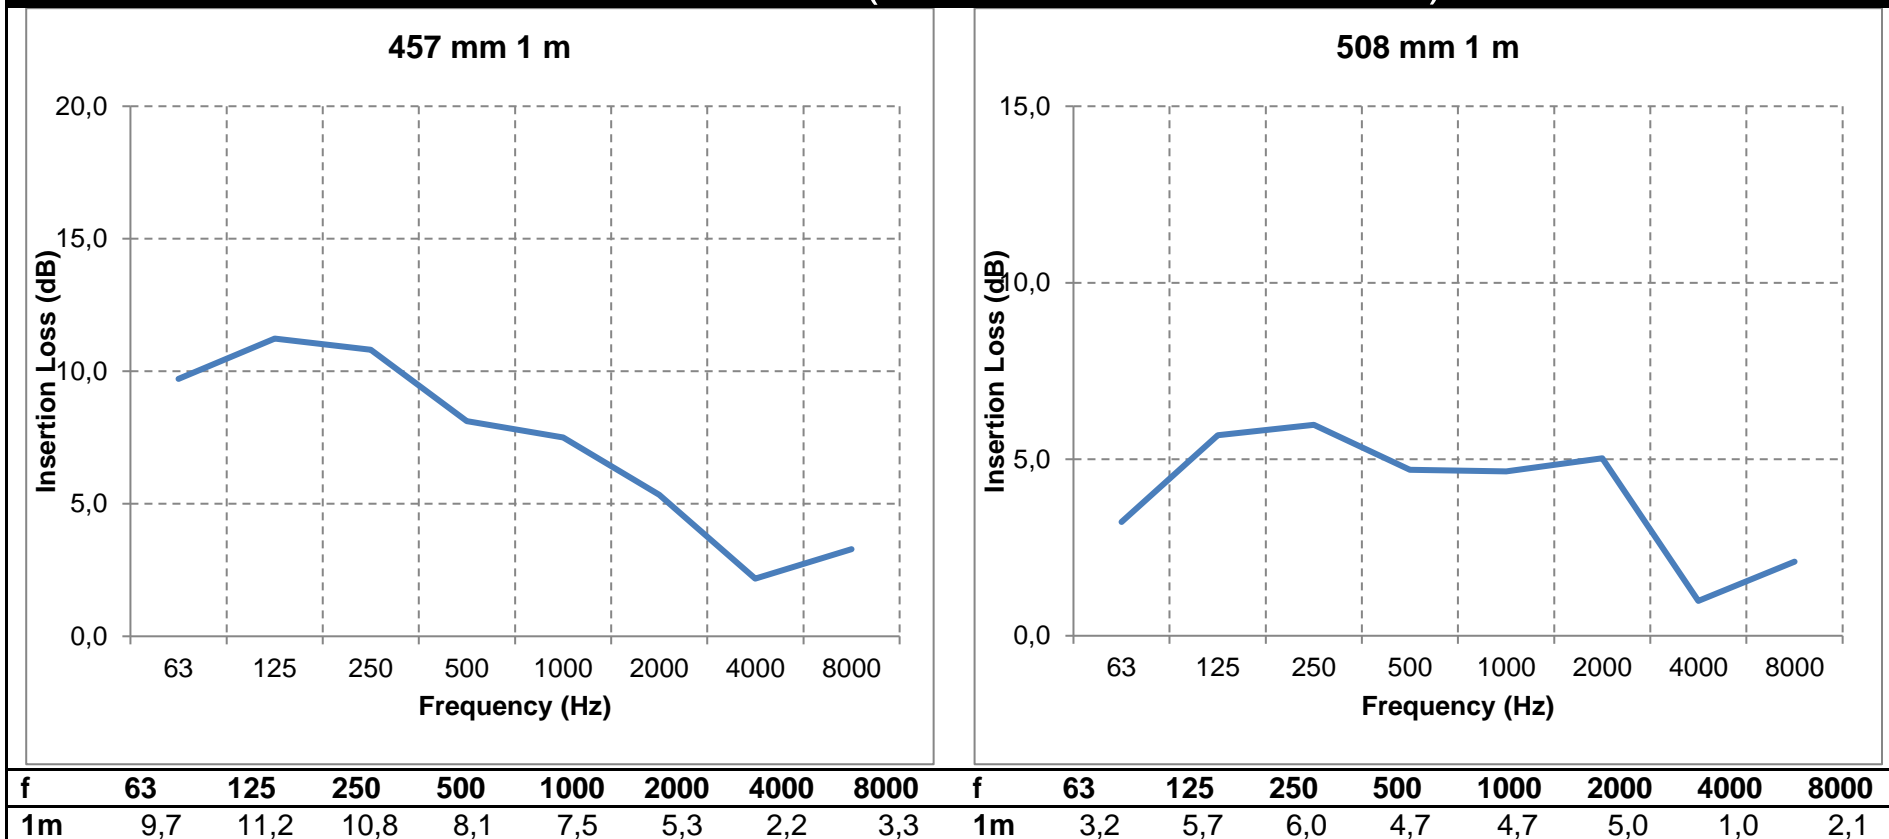

SONOAFS-ALU (Ø 457mm & Ø 508mm)

SONOAFS-ALU.F , SONOAFS-ALU.F HYGIENE SONOAFS-ALU.FB , SONOAFS-ALU.F GREEN, SONOAFS-ALU.FB GREEN, SONOAFS-ALU.70 , SONOAFS-ALU HYGIENE , SONOAFS-ALU.70B , SONOAFS-ALU.70 GREEN, SONOAFS-ALU.70B GREEN, SONOAFS-ALU.45, SONOAFS-ALU SHINE, SONOAFS-ALU SHINE.B, SILENCERAFFS, SILENCERAFFS.F, SILENCERAFFS.P ,NEWFLOW SONO, NEWFLOW SONO.B

ECOSOFT versiyonlari