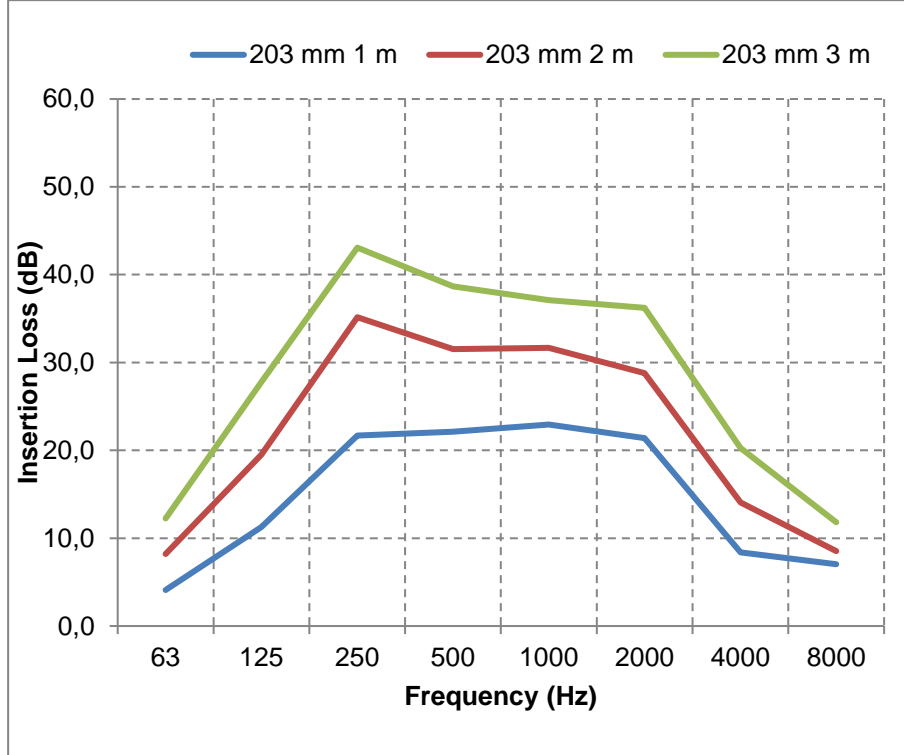

SONOAFS-ALU (Ø 203mm & Ø 254mm)

f	63	125	250	500	1000	2000	4000	8000	f	63	125	250	500	1000	2000	4000	8000
1m	4,1	11,2	21,7	22,1	22,9	21,4	8,4	7,0	1m	6,2	14,5	18,9	17,3	16,2	13,5	5,1	4,5
2m	8,2	19,5	35,2	31,5	31,7	28,8	14,1	8,5	2m	11,0	23,9	31,5	26,6	27,8	22,0	9,3	7,4
3m	12,2	27,8	43,1	38,7	37,1	36,2	20,3	11,8	3m	14,6	31,2	39,3	33,1	33,3	27,8	14,0	11,1

SONOAFS-ALU.F , SONOAFS-ALU.F HYGIENE SONOAFS-ALU.FB , SONOAFS-ALU.F GREEN, SONOAFS-ALU.FB GREEN, SONOAFS-ALU.70 , SONOAFS-ALU HYGIENE , SONOAFS-ALU.70B , SONOAFS-ALU.70 GREEN, SONOAFS-ALU.70B GREEN, SONOAFS-ALU.45, SONOAFS-ALU SHINE, SONOAFS-ALU SHINE.B, SILENCERAFS, SILENCERAFS.F, SILENCERAFS.P ,NEWFLOW SONO, NEWFLOW SONO.B

ECOSOFT versiyonları