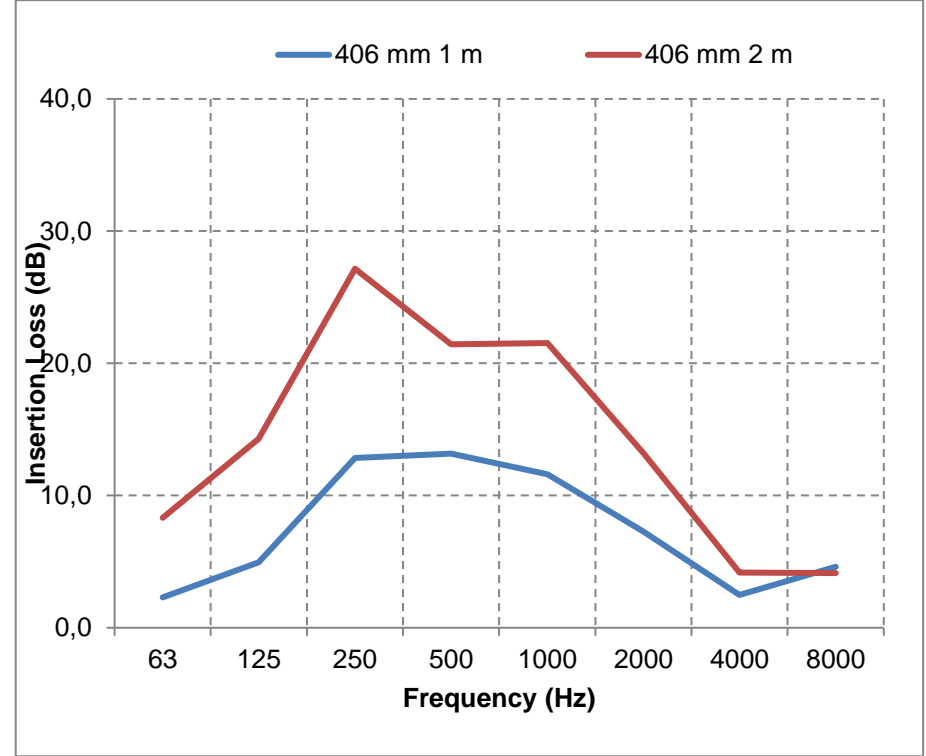

SONOAFS-ALU (Ø 356mm & Ø 406mm)

f	63	125	250	500	1000	2000	4000	8000	f	63	125	250	500	1000	2000	4000	8000
1m	6,2	11,3	13,5	11,7	10,8	8,0	2,9	4,0	1m	2,3	4,9	12,8	13,2	11,6	7,3	2,5	4,6
2m	10,8	18,5	26,6	21,7	22,3	16,2	4,7	3,6	2m	8,3	14,3	27,2	21,4	21,5	13,2	4,2	4,1
3m	11,3	24,0	33,8	27,6	28,9	22,1	8,5	6,8	3m	-	-	-	-	-	-	-	-

SONOAFS-ALU.F , SONOAFS-ALU.F HYGIENE SONOAFS-ALU.FB , SONOAFS-ALU.F GREEN, SONOAFS-ALU.FB GREEN, SONOAFS-ALU.70 , SONOAFS-ALU HYGIENE , SONOAFS-ALU.70B , SONOAFS-ALU.70 GREEN, SONOAFS-ALU.70B GREEN, SONOAFS-ALU.45, SONOAFS-ALU SHINE, SONOAFS-ALU SHINE.B, SILENCERAFS, SILENCERAFS.F, SILENCERAFS.P ,NEWFLOW SONO, NEWFLOW SONO.B

ECOSOFT versiyonları